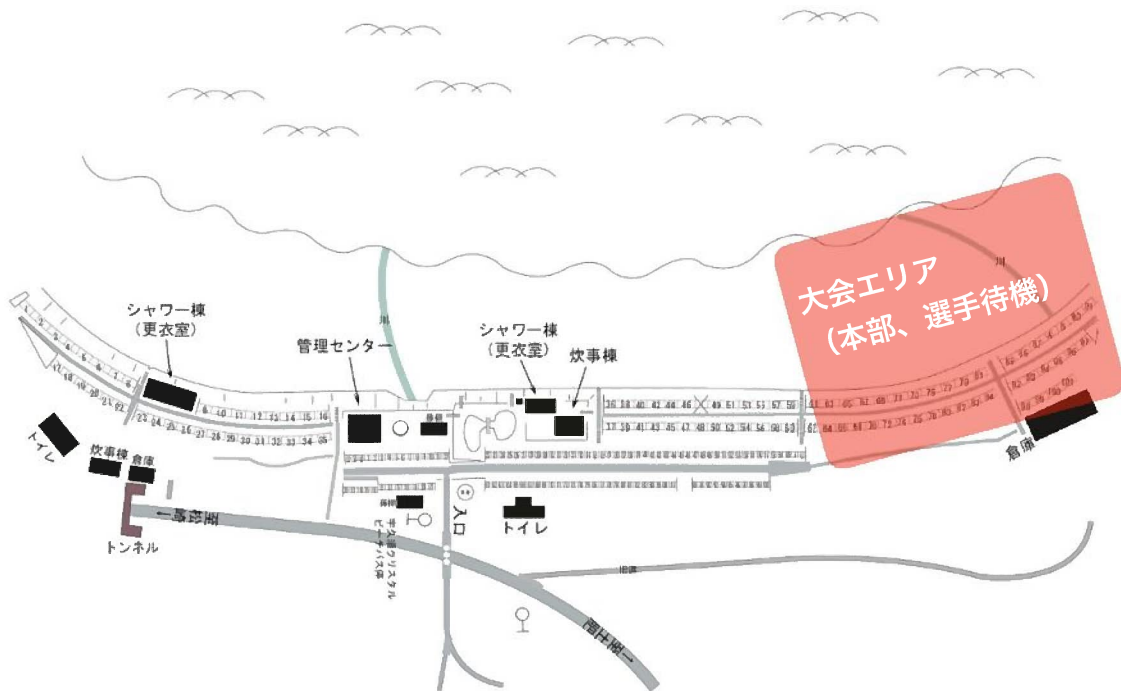

●アクセス

宇久須キャンプ場 〒410-3501 静岡県賀茂郡西伊豆町宇久須浜

●宇久須キャンプ場レイアウト

北側（三島より）に大会本部を設置します。

※地震、津波など発生時の避難方法は宇久須キャンプ場の規程に従って行動します。

●競技エリアは下記地図の黄色マーキングエリアとします。

当日は巡視船（1艘）出船します。

●会場レイアウト